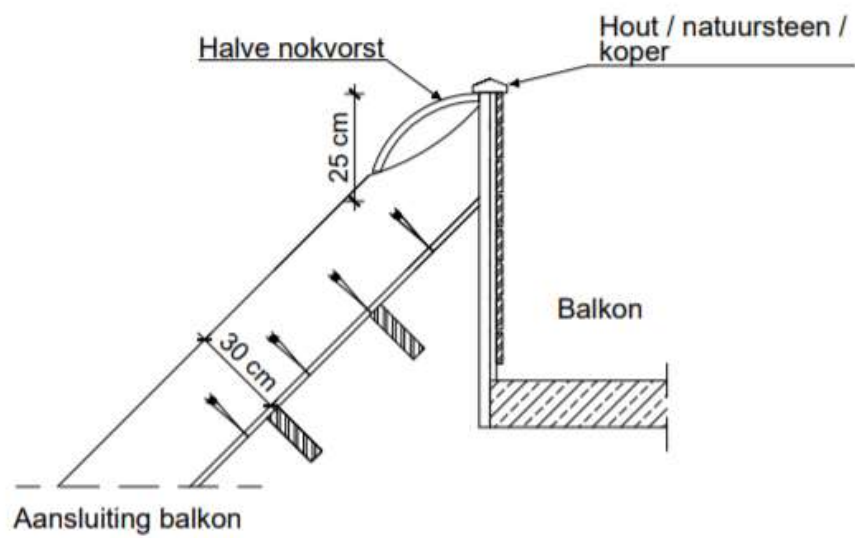

Details:

Rietdekkersgilde

Tel: 06-20362799

Email: info@rietdekkersgilde.com

Detail: Aansluiting riet op dakpan

RietdekkersGilde

Tel: 06-20362799

Email: info@rietdekkersgilde.com