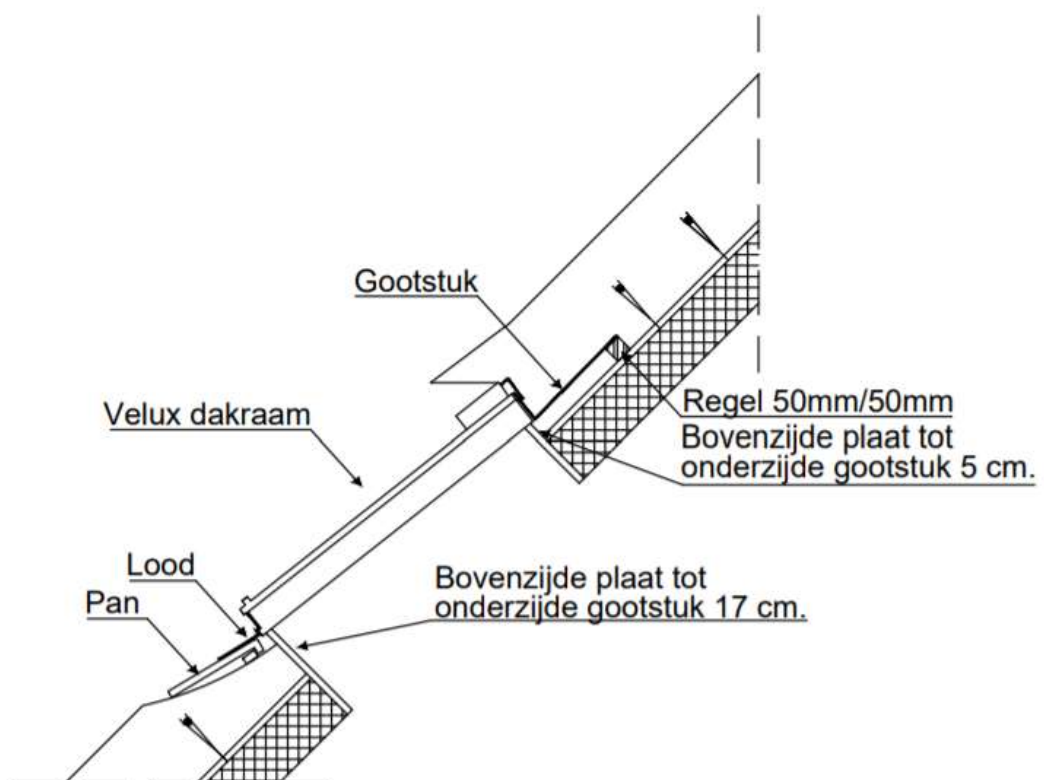

Detail: Aansluiting balkon

Rietdekkersgilde

Tel: 06-20362799

Email: info@rietdekkersgilde.com

Detail: Aansluiting plat dak

RietdekkersGilde

Tel: 06-20362799

Email: info@rietdekkersgilde.com