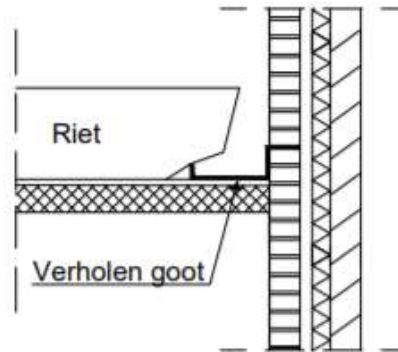

Details:

Rietdekkersgilde

Tel: 06-20362799

Email: info@rietdekkersgilde.com

Detail: Aansluiting riet op dakpan

RietdekkersGilde

Tel: 06-20362799

Email: info@rietdekkersgilde.com