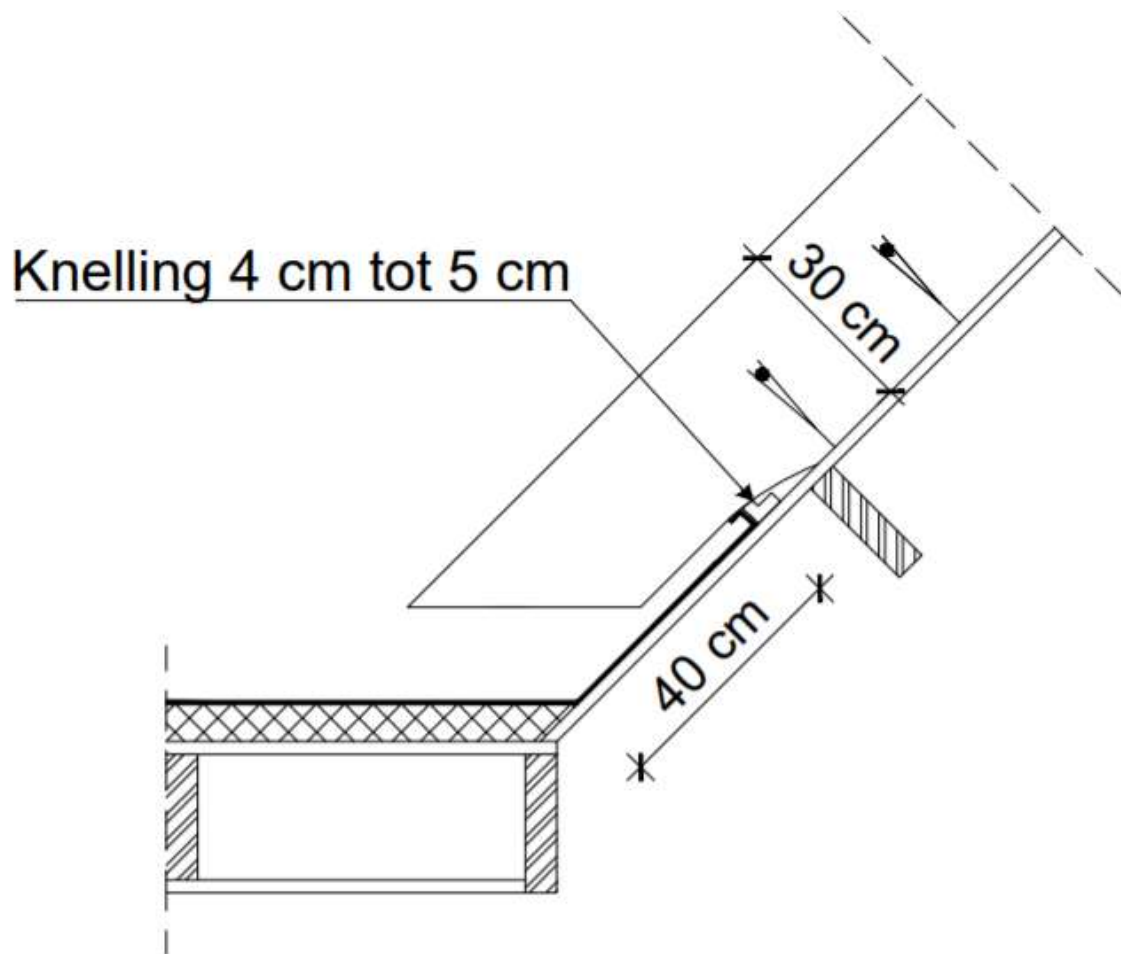

Detail: Aansluiting plat dak

RietdekkersGilde

Tel: 06-20362799

Email: info@rietdekkersgilde.com