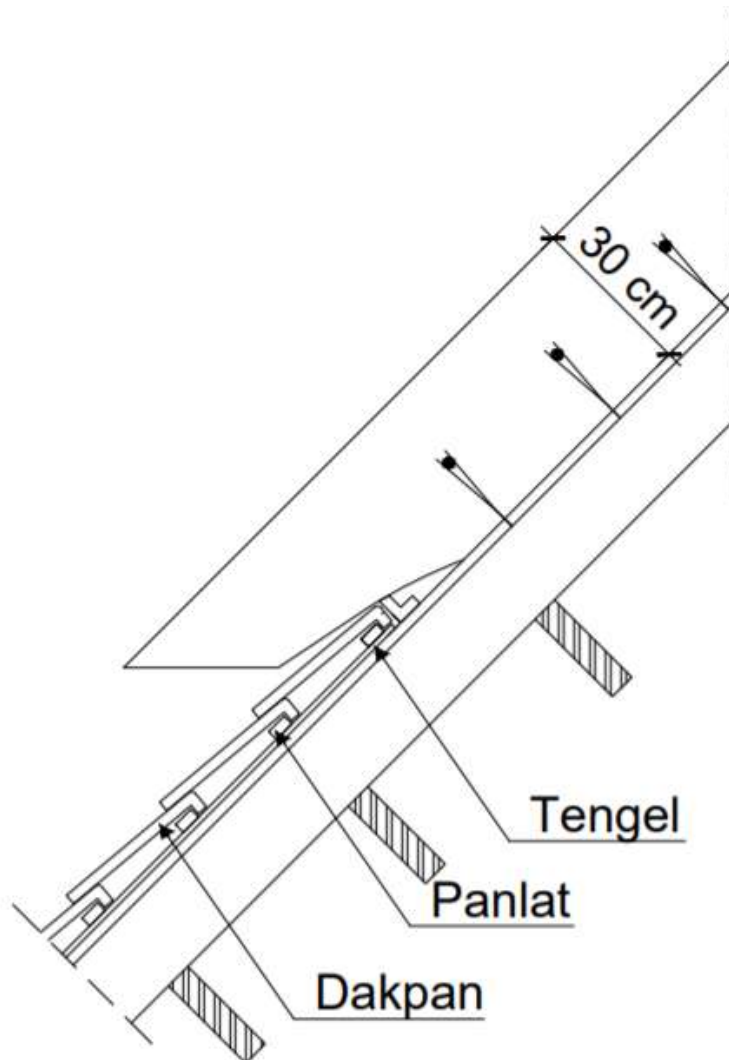

Details:

Rietdekkersgilde

Tel: 06-20362799

Email: info@rietdekkersgilde.com

Detail: Aansluiting riet op dakpan

RietdekkersGilde

Tel: 06-20362799

Email: info@rietdekkersgilde.com