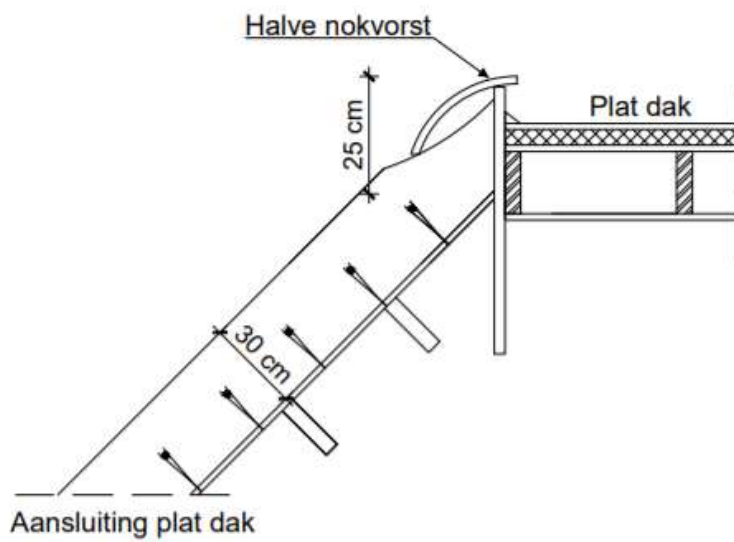

Details:

Rietdekkersgilde

Tel: 06-20362799

Email: info@rietdekkersgilde.com

Detail: Aansluiting riet op dakpan

RietdekkersGilde

Tel: 06-20362799

Email: info@rietdekkersgilde.com