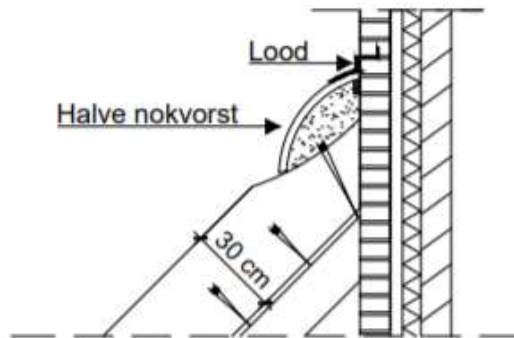

Details:

Rietdekkersgilde

Tel: 06-20362799

Email: info@rietdekkersgilde.com

Detail: Aansluiting riet op dakpan

RietdekkersGilde

Tel: 06-20362799

Email: info@rietdekkersgilde.com